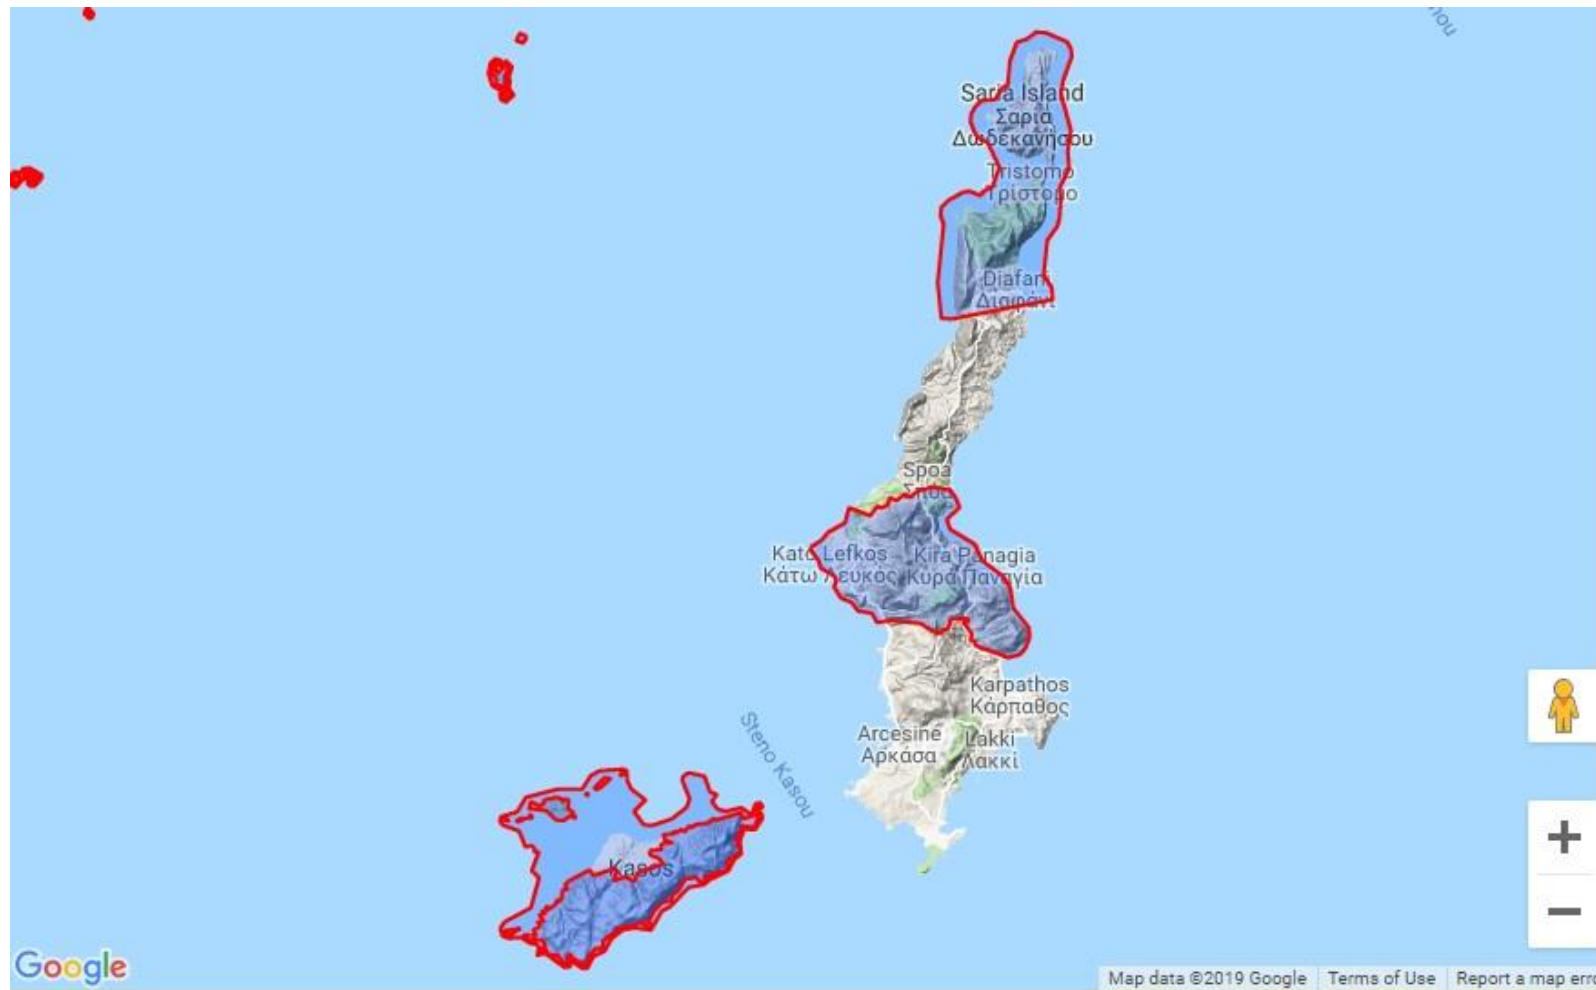

Η ελαιοκαλλιέργεια και το αμπέλι

Μανόλης Κρησιώτης
Γεωπόνος ΔΑΟΚ Δωδεκανήσου
Περιφερειακή Ενότητα Καρπάθου

Natura 2000 και Corine

	Πραγματικός Πληθυσμός / ΑΠΟΓΡΑΦΕΣ ΠΛΗΘΥΣΜΟΥ						
	1951	1961	1971	1981	1991	2001	2011
ΚΑΡΠΑΘΟΣ	7.069	6.707	5.433	4.649	5.323	6.511	6.748
ΔΩΔΕΚΑΝΗΣΑ	121.480	123.021	121.017	145.071	163.476	190.071	242.270
ΠΕΡΙΦΕΡΕΙΑ	247.439	222.980	207.354	233.529	257.481	302.686	366.795